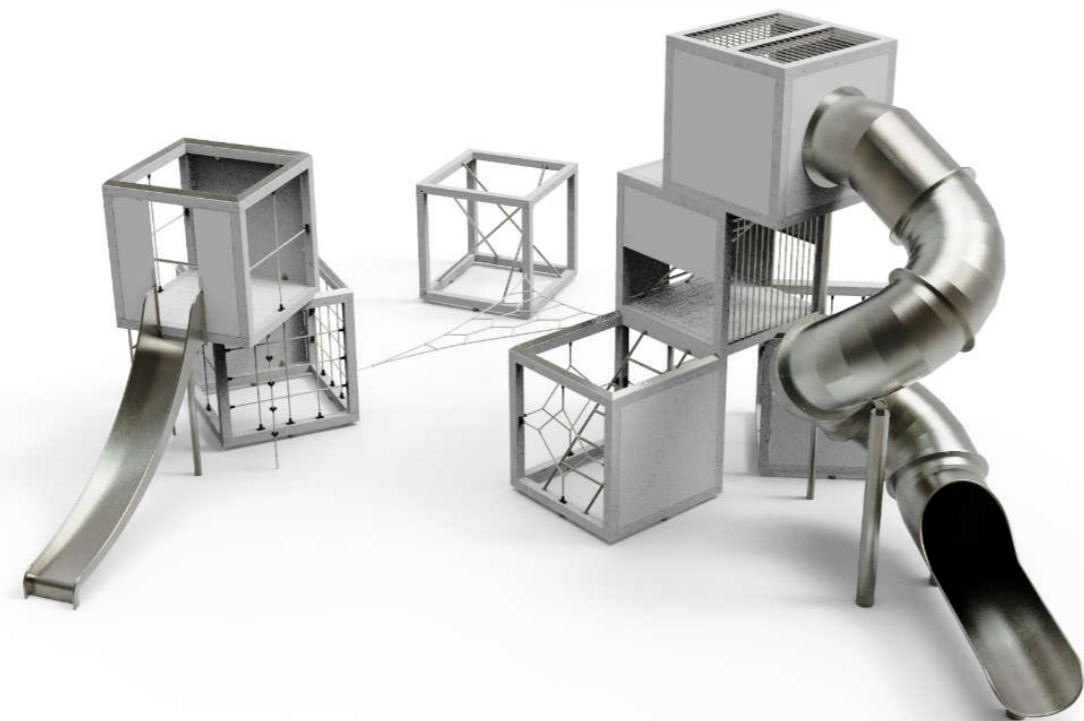

# individuální projekty

Individuální projekty jsou pro nás výzvou. Jsou důležitou součástí naší nabídky. Na žádost zákazníka vytváříme originální celky dětských hřišť. Řešíme koncepčně i výtvarně celé volnočasové a oddychové areály. Vítáme i spolupráci s externími výtvarníky a architekty. Do jejich vizi zakomponujeme svoje zkušenosti a společným úsilím potom vznikne originální výtvarný objekt, který plní původní účel hřiště se všemi jeho požadovanými technickými a bezpečnostními náležitostmi.